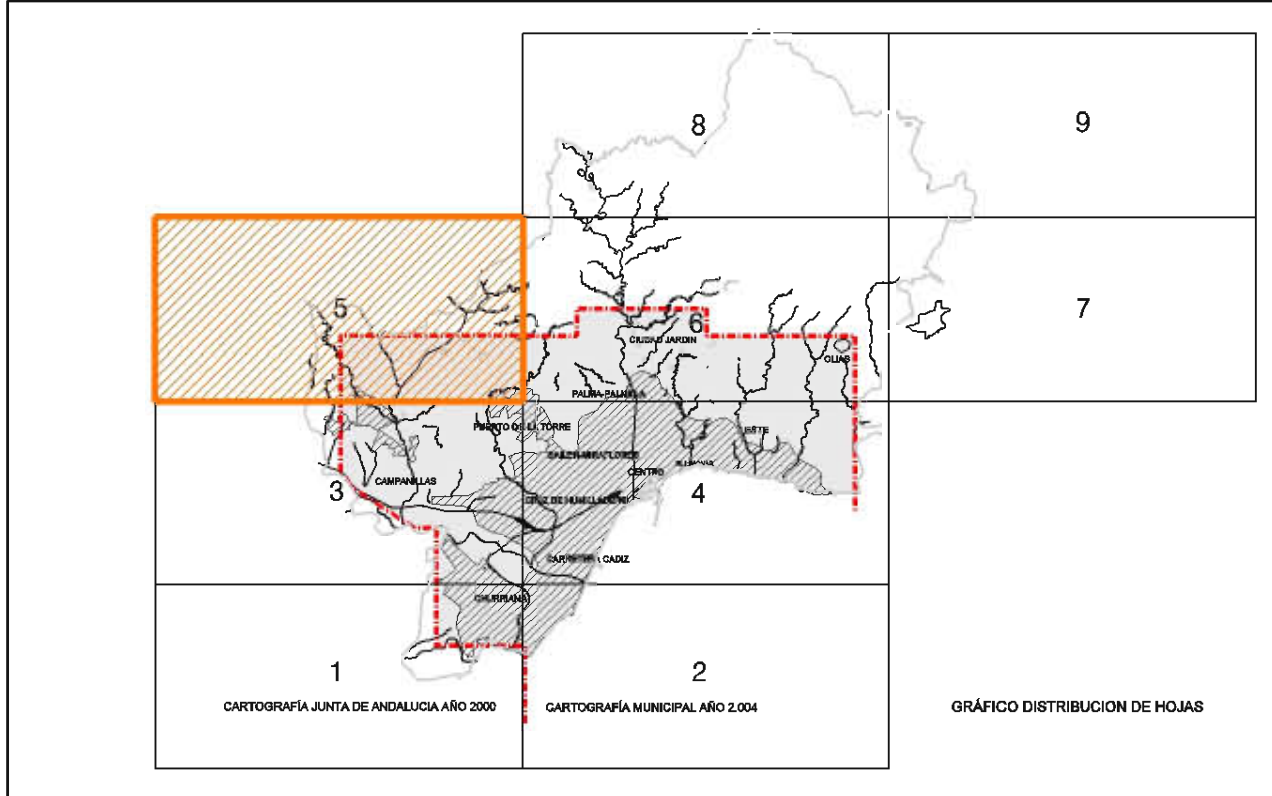

- LEYENDA**
- ENVOLVENTE SERVIDUMBRES DE OPERACION DE AERONAVES
 - ENVOLVENTE SERVIDUMBRES DE AERODROMO
 - SERVIDUMBRE CORRESPONDIENTE A LAS MANIOBRAS VOR
 - SERVIDUMBRE CORRESPONDIENTE A LAS MANIOBRAS NDB
 - SERVIDUMBRE CORRESPONDIENTE A LAS MANIOBRAS ILS

Ayuntamiento de Málaga
 Documento Aprobación Provisional
PLAN GENERAL DE ORDENACIÓN URBANÍSTICA
 Planos de Información
Afecciones y Protecciones
 I.5.6.2 Servidumbres Aeronáuticas
 Término Municipal

FECHA: JUNIO 2010
 ESCALA: 1 / 20.000
 HOJA: 5/9